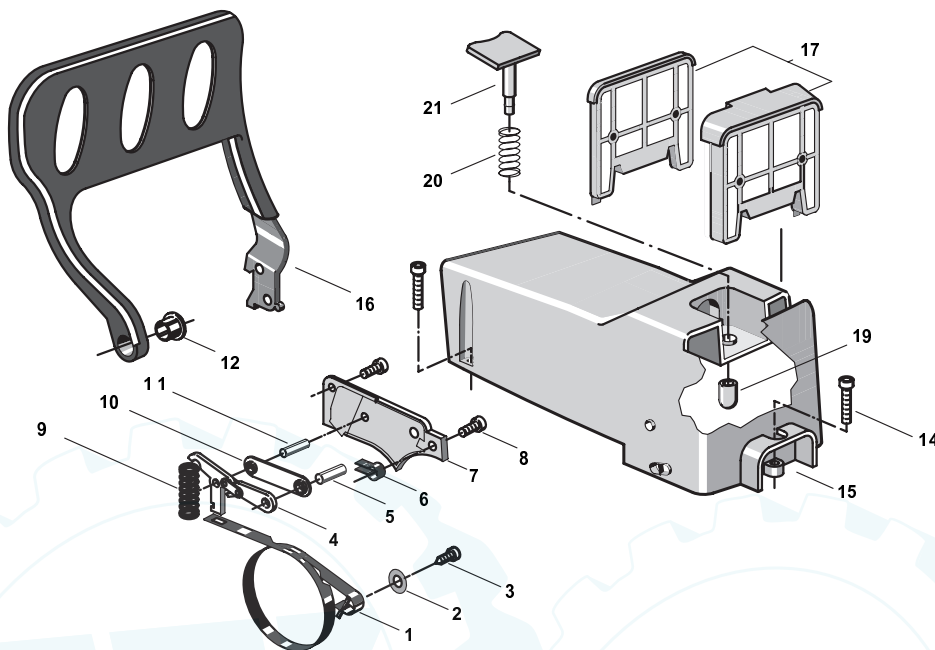

USARE SOLO RICAMBI ORIGINALI!

USE ONLY GENUINE SPARE PARTS!

UTILISER DES PIÈCES DE RECHANGE D'ORIGINE!

NUR ORIGINALERSATZTEILE VERWENDEN!

N.	CODE	Q.TY	DESCRIZIONE	DESCRIPTION	DESCRIPTION	BESCHREIBUNG	REMARKS
1	83057002/0	1	ASS. CARTER MOT. GRIGIO (IN.10-12-13-14-15-18-19-21-22)	CRANKCASE GREY ASSY	CARTER MOTEUR	MOTORABDECKUNG	
2	4252010	1	TAPPO MIX	CAP FUEL TANK	BOUCHON MÉLANGE	DECKEL TREIBSTOFF-TANK	
3	4252010	1	TAPPO OLIO	CAP OIL TANK	BOUCHON D'HUILE	ÖLDECKEL	
4	4252220	1	ASS. POMPA OLIO	OIL PUMP	POMPE À HUILE	SATZ ÖLPUMPE	
5	3744790	1	GOMMINO FERMO CORPO POMPA	SPACER	CAOUT. FIXATION CORPS POMPE	GUMMI PUMPENKÖRPER	
6	2123020	2	VITE	SCREW	VIS	SCHRAUBE	
7	3614810	1	LAMIERINO X GOMM. FERMO POMPA	RETAINER	PLAQUE CAOUT. CORPS POMPE	BLECH F. GUMMI	
8	23900110/0	1	BARRA GUIDA 14"	GUIDE BAR 14"	GUIDE-CHAÎNE 14"	KETTENSTEG 14"	14" 3/8" Mini .050" (1.3 mm)
8	23900111/0	1	BARRA GUIDA 16"	GUIDE BAR 16"	GUIDE-CHAÎNE 16"	KETTENSTEG 16"	16" 3/8" Mini .050" (1.3 mm)
9	2653470	1	VITE TENDICATENA	SCREW	VIS TENSION CHAÎNE	KETTENSANNSCHRAUBE	
10	23878001/0	1	VITE BARRA	SCREW	VIS GUIDE TE M8X35	SCHRAUBE STANGE	
11	3641970	1	TASSELLO TENDICATENA	CHAIN TIGHTENER BLOCK	GOUJON TENDEUR CHAÎNE	KETTENSANNER	
12	3741360	1	TAPPO / MANDATA OLIO	OIL SUPPLY CAP	BOUCHON / ARRIVÉE HUILE	DECKEL ÖLZUFUHR	
13	3614930	1	INSERTO RINFORZO BASE BARRA	INSERT	INSERT RENFORT BASE GUIDE	VERSTÄRKUNG	
14	4353090/1	1	ASS. TUBO SFIATO OLIO	TUBE ASSY OIL BR.	TUYAU ÉVENT HUILE	SET ÖLABLASS	
15	23311002/0	1	LAMIERINO BASE BARRA	BAR PLATE	PLAQUE BASE GUIDE	BLECH STANGENBASIS	
16	4113702	1	CATENA 14"	CHAIN 14"	CHAÎNE 14"	KETTE 14"	14" 3/8" .050" (1.3 mm) - 50E
16	4113705	1	CATENA 16"	CHAIN 16"	CHAÎNE 16"	KETTE 16"	16" 3/8" .050" (1.3 mm) - 56E
17	4252330	1	ASS. CARTER FRIZ. GIALLO (+20)	CLUTCH HOUSING YELLOW	CARTER FRICTION JAUNE	KUPPLUNGSABD. GELB	
17	4252333	1	ASS. CARTER FRIZ. ROSSO (+20)	CLUTCH HOUSING RED	CARTER FRICTION ROUGE	KUPPLUNGSABD. ROT	
18	3786050	1	TUBO PESCANTE MIX	FUEL LINE	TUYAU PLONGEUR MÉLANGE	TREIBSTOFF-ZUFUHRLEITUNG	
19	4253290	1	ASS. PESCANTE MISCELA WALBRO	INTAKE FILTER ASSY	PLONGEUR MÉLANGE WALBRO	TREIFSTOFFLEITUNG WALBRO	
20	2670270	1	DADO BARRA	NUT	EROU GUIDE	MUTTER STANGE	
21	23650100/0	1	RINFORZO VITE BARRA	BAR SCREW REINFORCEMENT	RENFORT VIS GUIDE	VERSTÄRKUNG SCHRAUBE	
22	4253680	1	ASS. VALVOLA SFIATO	BREATHER VALVE ASS.Y	VANNE ÉVENT	SET LÜFTUNGSVENTIL	
23	2123060	1	VITE	SCREW	VIS	SCHRAUBE	
24	4181297	1	COPRIBARRA 14"	CHAIN COVER 14"	PROTÈGE-GUIDE 14"	SCHW. STANGENABDECKUNG 14"	
24	4181307	1	COPRIBARRA 16"	CHAIN COVER 16"	PROTÈGE-GUIDE 16"	SCHW. STANGENABDECKUNG 16"	
25	23026000/0	1	ARPIONE	SPIKE	CLIQUET	SPERRKLINKE	P 390 Q
26	2123100	1	VITE	SCREW	VIS	SCHRAUBE	P 390 Q
27	23796003/0	1	TASSELLO TENDICATENA	CHAIN TIGHTENER BLOCK	GOUJON TENDEUR DE CHAÎNE	KETTENSANNER	P 390 Q
28	2123060	1	VITE	SCREW	VIS	SCHRAUBE	P 390 Q
29	23650107/0	1	RINFORZO APPOGGIO BARRA	BAR PLATE	RENFORT SUPPORT GUIDE	VERSTÄRKUNG STANGENHALTER	P 390 Q
30	23059004/0	1	CARTER FRIZ. ARANCIONE	CLUTCH HOUSING ORANGE	CARTER FRICTION ORANGE	KUPPLUNGSABD. ORANGE	P 390 Q
31	23250000/0	1	GHIERA	RING NUT	BAGUE	RINGBOLZEN	P 390 Q
32	23593501/0	1	POMELLO	KNOB	BOUTON	KNAUF	P 390 Q