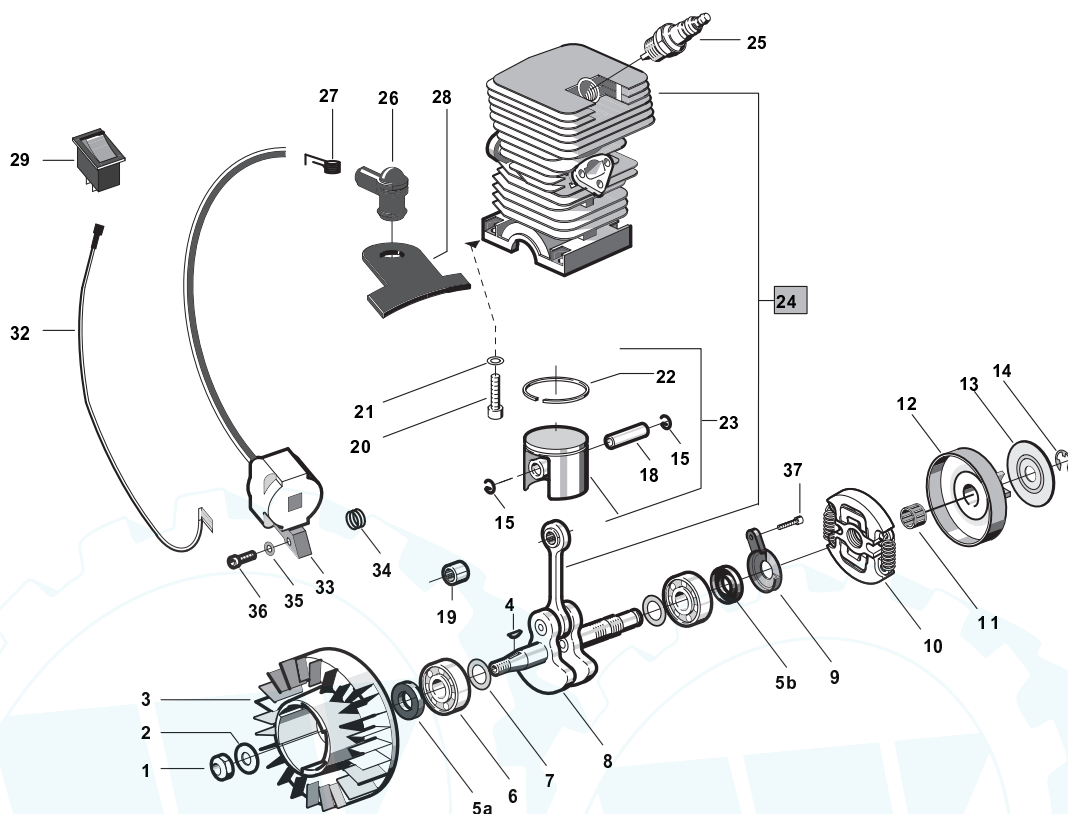

N.	CODE	Q.TY	DESCRIZIONE	DESCRIPTION	DESCRIPTION	BESCHREIBUNG	REMARKS
1	2432050	1	DADO	NUT	ECROU	MUTTER	
2	2312080	1	ROSETTA	WASHER	RONDELLE	SCHEIBE	
3	4541210/1	1	VOLANO MAGNETE	FLYWHEEL	VOLANT AIMANT	SCHWUNGRAD MAGNET	
4	3151010	1	LINGUETTA VOLANO	FLYWHEEL KEY	LANGUETTE VOLANT	LASCHE SCHWUNGRAD	
5a	3121071	1	ANELLO DI TENUTA LATO VOLANO	SEAL RING	ANNEAU TENUE CÔTÉ VOLANT	DICHRING SCHWUNGRAD	
5b	3121072	1	ANELLO DI TENUTA LATO FRIZIONE	SEAL RING	ANNEAU TENUE CÔTÉ FRICION	DICHRING KUPPLUNG	
6	3112030	2	CUSCINETTO BANCO	BALL BEARING	ROULEMENT BANC	LAGER	
7	3614480	2	RASAMENTO ALBERO MOTORE	WASHER	RONDELLE ARBRE MOTEUR	PASSSCH. WELLE MOTOR	
8	4251960/1	1	ASS.ALBERO MOTORE (INC.19)	CRANKSHAFT (+19)	ARBRE MOTEUR (+19)	SET MOTORWELLE(+19)	
9	3750311	1	COPERCHIO PARAPOLVERE	CASE	COUVERCLE PARE-POUS-SIÈRES	STAUBSCHUTZABD.	
10	4252200/1	1	ASS.FRIZIONE	CLUTCH ASSY	FRICION	SET KUPPLUNG	
11	3114190	1	GABBIA A RULLI	NEEDLE BEARING	CAGE À ROULEMENTS	WALZENKÄFIG	
12	4121208	1	CAMPANA FRIZIONE	SPROCKET	CLOCHE FRICION	KUPPLUNGSGLOCKE	
13	3612620	1	ROSETTA	WASHER	RONDELLE	SCHEIBE	
14	12000955/0	1	FERMO	CIRCLIP	BUTÉE	SPERRUNG	
15	3356050	2	ANELLO FERMO SPINOTTO	CIRCLIP	ANNEAU BUTÉE POINTEAU	SPERRRING ZAPFEN	
18	3158260	1	SPINOTTO PISTONE	PISTON PIN	POINTEAU PISTON	KOLBENBOLZEN	
19	3116100	1	ASTUCCIO RULLI	NEEDLE BEARING	ROULEMENT À AIGUILLES	WALZENROHR	
20	2135030	4	VITE	SCREW	VIS	SCHRAUBE	
21	2330020	4	ROSETTA	WASHER	RONDELLE	SCHEIBE	
22	3123220	1	FASCIA ELASTICA D.39	PISTON RING	COLLIER ÉLASTIQUE	KOLBENRING	
23	8541360/1	1	ASS. PISTONE Ø 39 (INCL. 15,18,22)	PISTON ASSY (INCL. 15,18,22)	ENS.PISTON Ø 39	SET KOLBEN	
24	8541370/1	1	ASS. CILINDRO - PISTONE Ø 39	CYLINDER PISTOR ASSY	ENS.CYLINDRE-PISTON	SET ZYLINDER-KOLBEN	
25	3210024	1	CANDELA	SPARK PLUG	BOUGIE	ZÜNDKERZE	
26	3748880	1	CAPPUCCIO CANDELA	SPARK PLUG COVER	CAPUCHON BOUGIE	ZÜNDKERZENKLAPPE	
27	3657050	1	MOLLA ATTACCO CANDELA	SPRING	RESSORT FIXATION BOUGIE	ZÜNDKERZENFEDER	
28	3721530	1	PROTEZIONE	PROTECTION	PROTECTION	SCHUTZ	
29	3210970	1	INTERRUTTORE STOP	SWITCH	INTERRUPTEUR D'ARRÊT	STOP-SCHALTER	
32	3211380	1	CAVO MASSA	EARTH CABLE	CÂBLE MASSE	ERDUNGSKABEL	
33	3211350/1	1	BOBINA ELETTRONICA	ELECTRONIC COIL	BOBINE ÉLECTRONIQUE	ELEKTRONIKSPULE	
34	3654480	1	MOLLA MASSA	SPRING	RESSORT MASSE	FEDER	
35	2321150	2	ROSETTA	WASHER	RONDELLE	SCHEIBE	
36	2123140	2	VITE	SCREW	VIS	SCHRAUBE	
37	2123020	1	VITE	SCREW	VIS	SCHRAUBE	