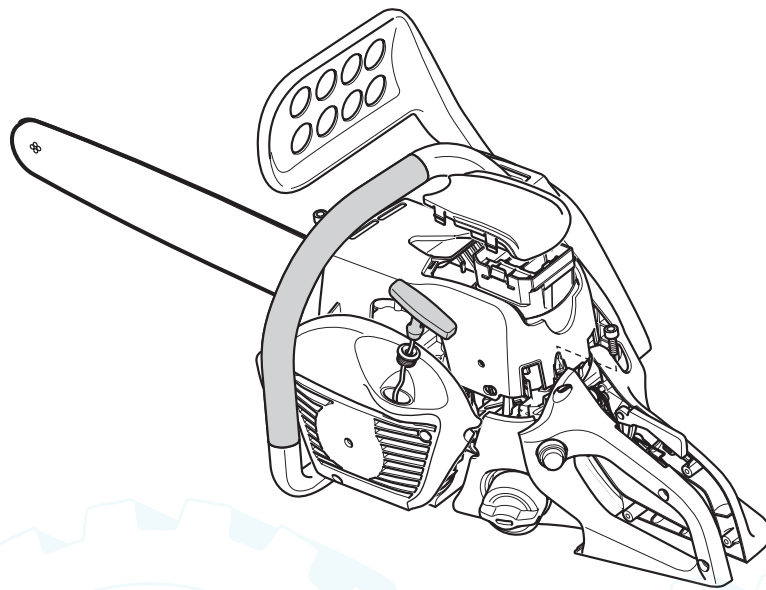

USARE SOLO RICAMBI ORIGINALI!

USE ONLY GENUINE SPARE PARTS!

UTILISER DES PIÈCES DE RECHANGE D'ORIGINE!

NUR ORIGINALERSATZTEILE VERWENDEN!