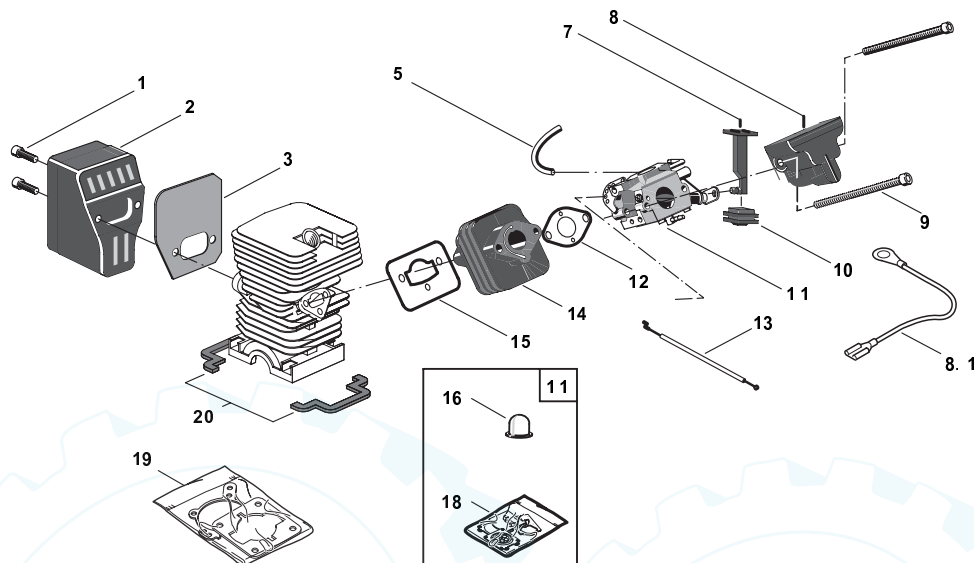

N.	CODE	Q.TY	DESCRIZIONE	DESCRIPTION	DESCRIPTION	BESCHREIBUNG	REMARKS
1	2432050	1	DADO	NUT	ECROU	MUTTER	
2	2312080	1	ROSETTA	WASHER	RONDELLE	SCHEIBE	
3	4541210/1	1	VOLANO MAGNETE	FLYWHEEL	VOLANT AIMANT	SCHWUNGRAD MAGNET	
4	3151010	1	LINGUETTA VOLANO	FLYWHEEL KEY	LANGUETTE VOLANT	LASCHE SCHWUNGRAD	
5a	3121071	1	ANELLO DI TENUTA LATO VOLANO	SEAL RING	ANNEAU TENUE CÔTÉ VOLANT	DICHRING SCHWUNGRAD	
5b	3121072	1	ANELLO DI TENUTA LATO FRIZIONE	SEAL RING	ANNEAU TENUE CÔTÉ FRICION	DICHRING KUPPLUNG	
6	3112030	2	CUSCINETTO BANCO	BALL BEARING	ROULEMENT BANC	LAGER	
7	3614480	2	RASAMENTO ALBERO MOTORE	WASHER	RONDELLE ARBRE MOTEUR	PASSSCH. WELLE MOTOR	
8	4251960/1	1	ASS.ALBERO MOTORE (INC.19)	CRANKSHAFT (+19)	ARBRE MOTEUR (+19)	SET MOTORWELLE(+19)	
9	3750311	1	COPERCHIO PARAPOLVERE	CASE	COUVERCLE PARE-POUS-SIÈRES	STAUBSCHUTZABD.	
10	4252200/1	1	ASS.FRIZIONE	CLUTCH ASSY	FRICION	SET KUPPLUNG	
11	3114190	1	GABBIA A RULLI	NEEDLE BEARING	CAGE À ROULEMENTS	WALZENKÄFIG	
12	4121208	1	CAMPANA FRIZIONE	SPROCKET	CLOCHE FRICION	KUPPLUNGSGLOCKE	
13	3612620	1	ROSETTA	WASHER	RONDELLE	SCHEIBE	
14	12000955/0	1	FERMO	CIRCLIP	BUTÉE	SPERRUNG	
15	3356050	2	ANELLO FERMO SPINOTTO	CIRCLIP	ANNEAU BUTÉE POINTEAU	SPERRRING ZAPFEN	
18	3158260	1	SPINOTTO PISTONE	PISTON PIN	POINTEAU PISTON	KOLBENBOLZEN	
19	3116100	1	ASTUCCIO RULLI	NEEDLE BEARING	ROULEMENT À AIGUILLES	WALZENROHR	
20	2135030	4	VITE	SCREW	VIS	SCHRAUBE	
21	2330020	4	ROSETTA	WASHER	RONDELLE	SCHEIBE	
22	3123220	1	FASCIA ELASTICA D.39	PISTON RING	COLLIER ÉLASTIQUE	KOLBENRING	
23	8541360/1	1	ASS. PISTONE Ø 39 (INCL. 15,18,22)	PISTON ASSY (INCL. 15,18,22)	ENS.PISTON Ø 39	SET KOLBEN	
24	8541370/1	1	ASS. CILINDRO - PISTONE Ø 39	CYLINDER PISTOR ASSY	ENS.CYLINDRE-PISTON	SET ZYLINDER-KOLBEN	
25	3210024	1	CANDELA	SPARK PLUG	BOUGIE	ZÜNDKERZE	
26	3748880	1	CAPPUCCIO CANDELA	SPARK PLUG COVER	CAPUCHON BOUGIE	ZÜNDKERZENKLAPPE	
27	3657050	1	MOLLA ATTACCO CANDELA	SPRING	RESSORT FIXATION BOUGIE	ZÜNDKERZENFEDER	
28	3721530	1	PROTEZIONE	PROTECTION	PROTECTION	SCHUTZ	
29	3210970	1	INTERRUTTORE STOP	SWITCH	INTERRUPTEUR D'ARRÊT	STOP-SCHALTER	
32	3211380	1	CAVO MASSA	EARTH CABLE	CÂBLE MASSE	ERDUNGSKABEL	
33	3211350/1	1	BOBINA ELETTRONICA	ELECTRONIC COIL	BOBINE ÉLECTRONIQUE	ELEKTRONIKSPULE	
34	3654480	1	MOLLA MASSA	SPRING	RESSORT MASSE	FEDER	
35	2321150	2	ROSETTA	WASHER	RONDELLE	SCHEIBE	
36	2123140	2	VITE	SCREW	VIS	SCHRAUBE	
37	2123020	1	VITE	SCREW	VIS	SCHRAUBE	