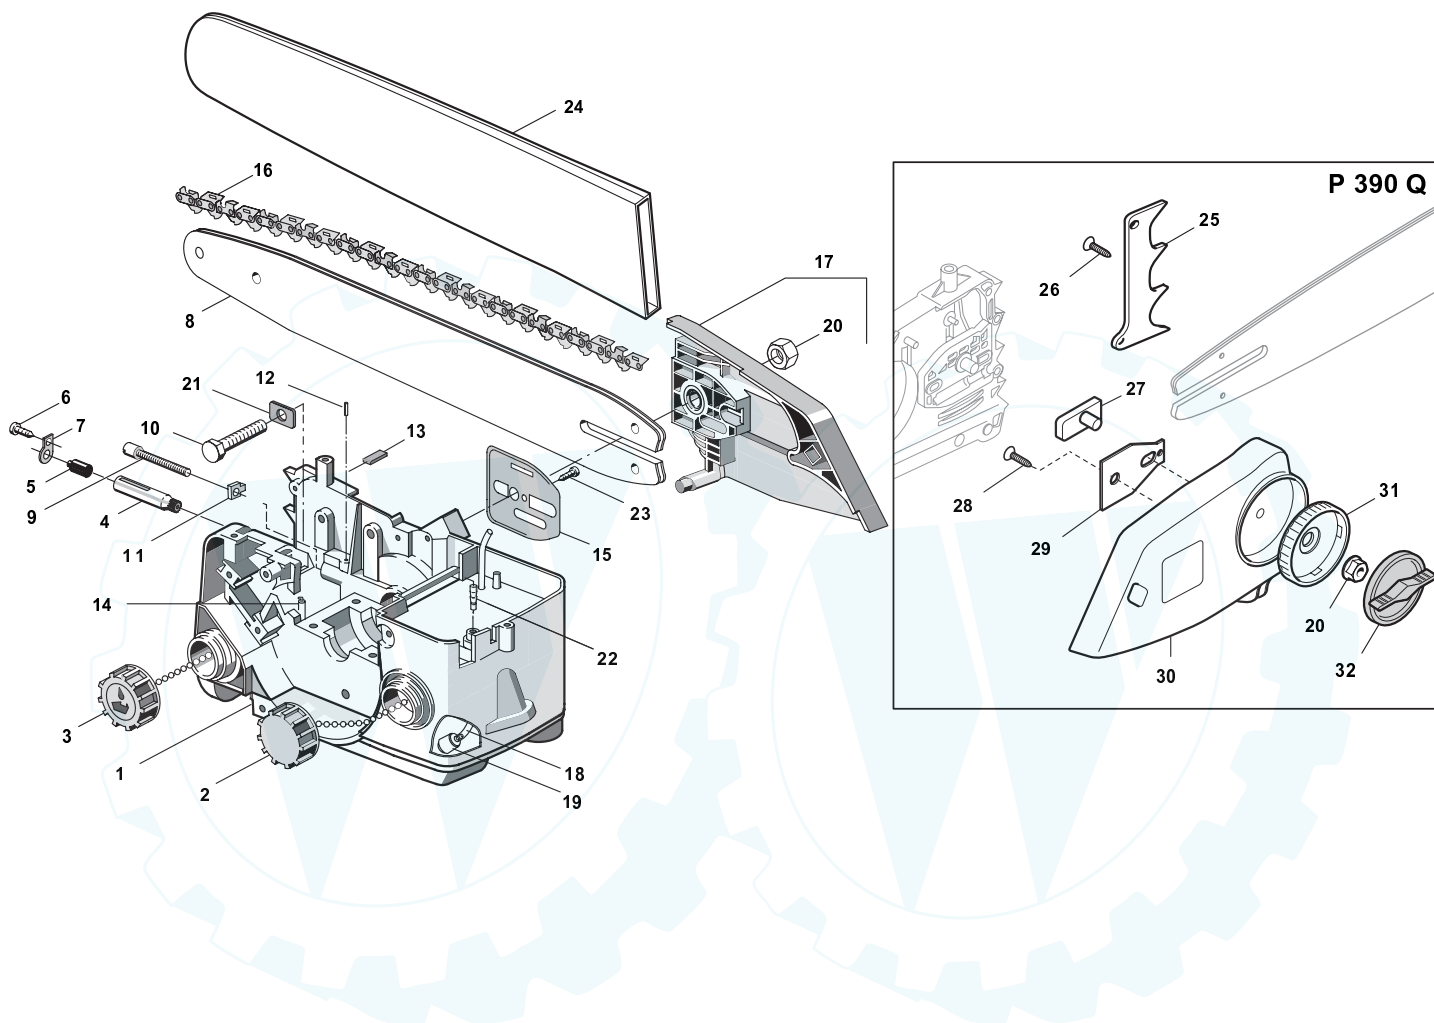

N.	CODE	Q.TY	DESCRIZIONE	DESCRIPTION	DESCRIPTION	BESCHREIBUNG	REMARKS
1	83057002/0	1	ASS. CARTER MOT. GRIGIO (IN.10-12-13-14-15-18-19-21-22)	CRANKCASE GREY ASSY	CARTER MOTEUR	MOTORABDECKUNG	
2	4252010	1	TAPPO MIX	CAP FUEL TANK	BOUCHON MÉLANGE	DECKEL TREIBSTOFF-TANK	
3	4252010	1	TAPPO OLIO	CAP OIL TANK	BOUCHON D'HUILE	ÖLDECKEL	
4	4252220	1	ASS. POMPA OLIO	OIL PUMP	POMPE À HUILE	SATZ ÖLPUMPE	
5	3744790	1	GOMMINO FERMO CORPO POMPA	SPACER	CAOUT. FIXATION CORPS POMPE	GUMMI PUMPENKÖRPER	
6	2123020	2	VITE	SCREW	VIS	SCHRAUBE	
7	3614810	1	LAMIERINO X GOMM. FERMO POMPA	RETAINER	PLAQUE CAOUT. CORPS POMPE	BLECH F. GUMMI	
8	23900110/0	1	BARRA GUIDA 14"	GUIDE BAR 14"	GUIDE-CHAÎNE 14"	KETTENSTEG 14"	14" 3/8" Mini .050" (1.3 mm)
8	23900111/0	1	BARRA GUIDA 16"	GUIDE BAR 16"	GUIDE-CHAÎNE 16"	KETTENSTEG 16"	16" 3/8" Mini .050" (1.3 mm)
9	2653470	1	VITE TENDICATENA	SCREW	VIS TENSION CHAÎNE	KETTENSANNSCHRAUBE	
10	23878001/0	1	VITE BARRA	SCREW	VIS GUIDE TE M8X35	SCHRAUBE STANGE	
11	3641970	1	TASSELLO TENDICATENA	CHAIN TIGHTENER BLOCK	GOUJON TENDEUR CHAÎNE	KETTENSANNER	
12	3741360	1	TAPPO / MANDATA OLIO	OIL SUPPLY CAP	BOUCHON / ARRIVÉE HUILE	DECKEL ÖLZUFUHR	
13	3614930	1	INSERTO RINFORZO BASE BARRA	INSERT	INSERT RENFORT BASE GUIDE	VERSTÄRKUNG	
14	4353090/1	1	ASS. TUBO SFIATO OLIO	TUBE ASSY OIL BR.	TUYAU ÉVENT HUILE	SET ÖLABLASS	
15	23311002/0	1	LAMIERINO BASE BARRA	BAR PLATE	PLAQUE BASE GUIDE	BLECH STANGENBASIS	
16	4113702	1	CATENA 14"	CHAIN 14"	CHAÎNE 14"	KETTE 14"	14" 3/8" .050" (1.3 mm) - 50E
16	4113705	1	CATENA 16"	CHAIN 16"	CHAÎNE 16"	KETTE 16"	16" 3/8" .050" (1.3 mm) - 56E
17	4252330	1	ASS. CARTER FRIZ. GIALLO (+20)	CLUTCH HOUSING YELLOW	CARTER FRICTION JAUNE	KUPPLUNGSABD. GELB	
17	4252333	1	ASS. CARTER FRIZ. ROSSO (+20)	CLUTCH HOUSING RED	CARTER FRICTION ROUGE	KUPPLUNGSABD. ROT	
18	3786050	1	TUBO PESCANTE MIX	FUEL LINE	TUYAU PLONGEUR MÉLANGE	TREIBSTOFF-ZUFUHRLEITUNG	
19	4253290	1	ASS. PESCANTE MISCELA WALBRO	INTAKE FILTER ASSY	PLONGEUR MÉLANGE WALBRO	TREIFSTOFFLEITUNG WALBRO	
20	2670270	1	DADO BARRA	NUT	EROU GUIDE	MUTTER STANGE	
21	23650100/0	1	RINFORZO VITE BARRA	BAR SCREW REINFORCEMENT	RENFORT VIS GUIDE	VERSTÄRKUNG SCHRAUBE	
22	4253680	1	ASS. VALVOLA SFIATO	BREATHER VALVE ASS.Y	VANNE ÉVENT	SET LÜFTUNGSVENTIL	
23	2123060	1	VITE	SCREW	VIS	SCHRAUBE	
24	4181297	1	COPRIBARRA 14"	CHAIN COVER 14"	PROTÈGE-GUIDE 14"	SCHW. STANGENABDECKUNG 14"	
24	4181307	1	COPRIBARRA 16"	CHAIN COVER 16"	PROTÈGE-GUIDE 16"	SCHW. STANGENABDECKUNG 16"	
25	23026000/0	1	ARPIONE	SPIKE	CLIQUET	SPERRKLINKE	P 390 Q
26	2123100	1	VITE	SCREW	VIS	SCHRAUBE	P 390 Q
27	23796003/0	1	TASSELLO TENDICATENA	CHAIN TIGHTENER BLOCK	GOUJON TENDEUR DE CHAÎNE	KETTENSANNER	P 390 Q
28	2123060	1	VITE	SCREW	VIS	SCHRAUBE	P 390 Q
29	23650107/0	1	RINFORZO APPOGGIO BARRA	BAR PLATE	RENFORT SUPPORT GUIDE	VERSTÄRKUNG STANGENHALTER	P 390 Q
30	23059004/0	1	CARTER FRIZ. ARANCIONE	CLUTCH HOUSING ORANGE	CARTER FRICTION ORANGE	KUPPLUNGSABD. ORANGE	P 390 Q
31	23250000/0	1	GHIERA	RING NUT	BAGUE	RINGBOLZEN	P 390 Q
32	23593501/0	1	POMELLO	KNOB	BOUTON	KNAUF	P 390 Q