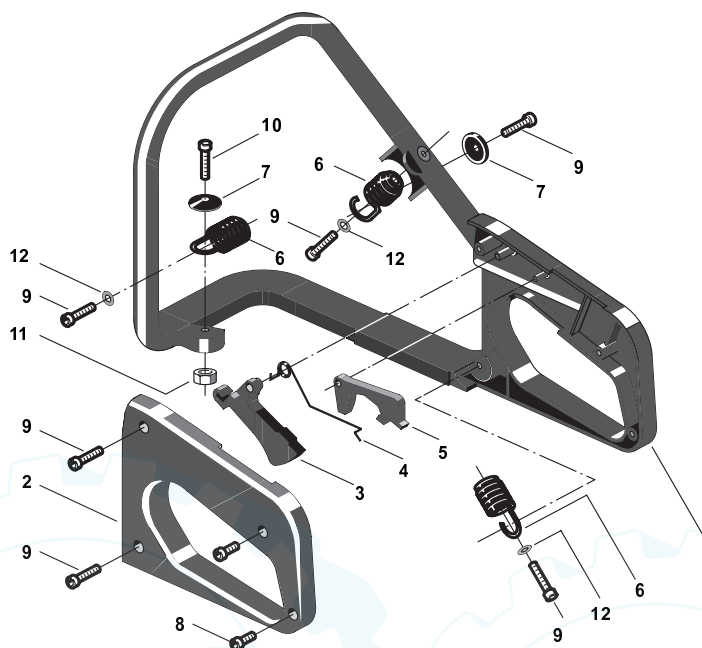

N.	CODE	Q.TY	DESCRIZIONE	DESCRIPTION	DESCRIPTION	BESCHREIBUNG	REMARKS
1	4563147	1	IMPUGNATURA-CORRI-MANO	HANDLE	POIGNÉE - MAIN-COURANTE	GRIF-HANDLAUF	
2	4563157	1	COPERCHIO IMPUGNATURA	HANDLE COVER	COUVERCLE POIGNÉE	DECKEL GRIF	
3	3743587	1	LEVA ACCELERATORE PER CAVO	THROTTLE LEVER FOR CABLE	LEVIER ACCÉL. POUR CÂBLE	GASHEBEL F. KABEL	
4	3654440/1	1	MOLLA LEVA ACC./SICUREZZA	SPRING	RESSORT MAN. ACC./SÉCUR.	FEDER	
5	3743597	1	LEVA SICUREZZA	SAFETY LEVER	LEVIER SÉCURITÉ	SICHERHEITSHABEL	
6	3654400	3	MOLLA ANTIVIBRANTE MS	SPRING	RESSORT ANTIVIBRATIONS MS	FEDER SCHWINGUNGSD.	
7	3614800	2	ROSETTA	WASHER	RONDELLE	SCHEIBE	
8	2123100	3	VITE	SCREW	VIS	SCHRAUBE	
9	2123031	6	VITE	SCREW	VIS	SCHRAUBE	
10	2135040	1	VITE	SCREW	VIS	SCHRAUBE	
11	2432040	1	DADO	NUT	ECROU	MUTTER	
12	2312090	3	ROSETTA	WASHER	RONDELLE	SCHEIBE